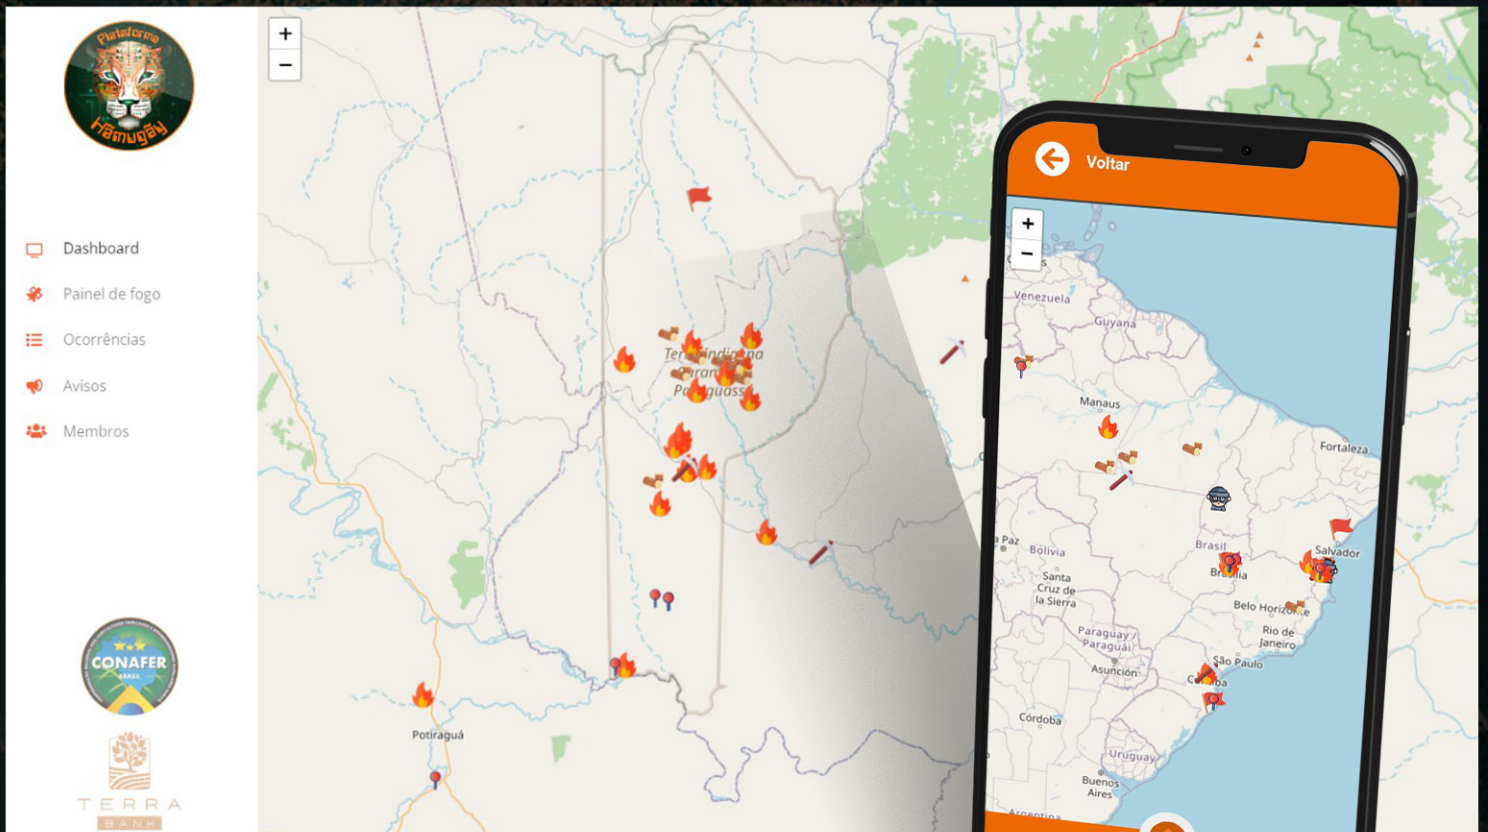

Proteção dos territórios originários e do meio ambiente no Brasil com a tecnologia CONAFER.

TERRA
BANK

Soluções Digitais Inovadoras

O aplicativo permite registros ágeis com fotos e coordenadas. Todas as informações são enviadas ao nosso centro de monitoramento, oferecendo um panorama completo das ocorrências através de um mapa interativo e recursos de comunicação direta com diversos órgãos governamentais.

**Monitoramento
24h por dia**

Rápida Comunicação e Ação Eficaz

Nossa solução foi desenvolvida com o objetivo principal de conectar colaboradores em aldeias com gestores e órgãos responsáveis. Através do aplicativo, é possível registrar de forma ágil qualquer ameaça, incluindo fotos e coordenadas GPS, permitindo uma ação rápida e eficaz.

Juntos pela preservação!

Guia Tutorial:

Como Utilizar o Aplicativo de Monitoramento Hã mugã

Seja bem-vindo(a) ao guia passo a passo para usar o aplicativo Hã mugã. Projetado especialmente para colaboradores como você, nosso aplicativo visa monitorar e registrar ocorrências relacionadas à floresta e ao meio ambiente em territórios tradicionais.

- **Menu Inferior:**

- + - Adicionar Ocorrência: Crie um novo relato.
- 📍 - Ver Ocorrências no Mapa: Visualização geográfica das ocorrências.
- 🏠 - Início: Retorne à tela principal.
- 🔍 - Lupa: Histórico de ocorrências com opção de filtro.
- 👤 - Meu Perfil: Informações do seu perfil de usuário.