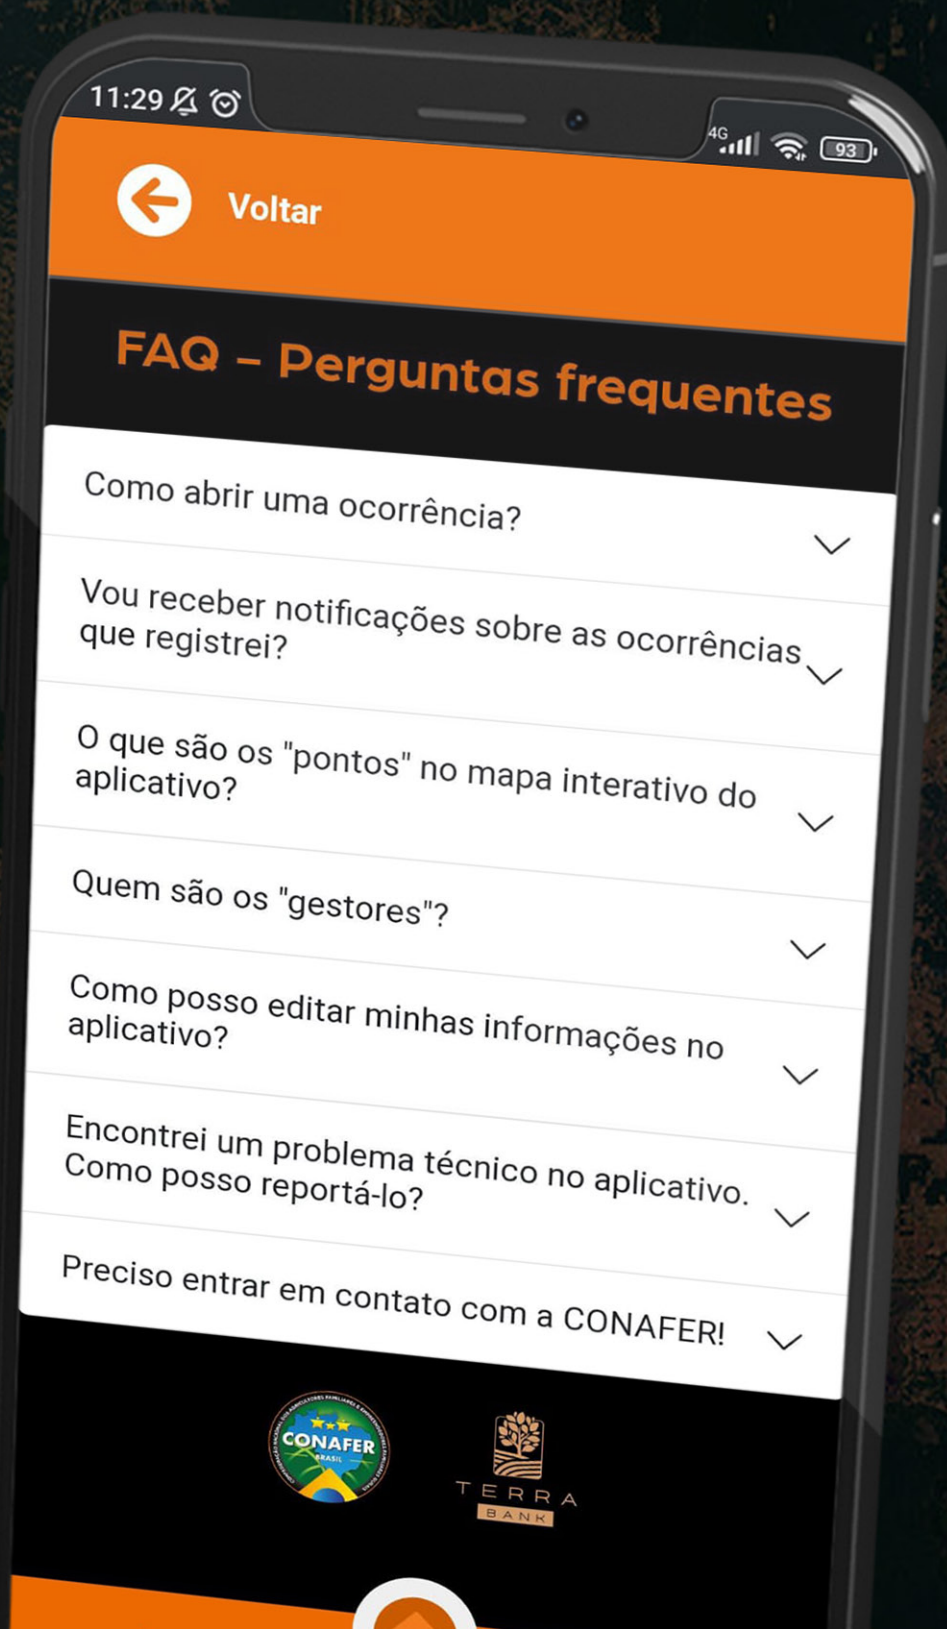

Quer saber mais? Entre em contato conosco

Contato: suporte@conaferr.org.br

Site: www.conaferr.org.br