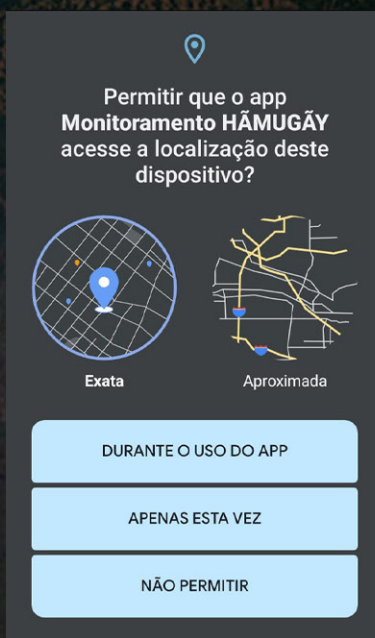

Criando uma Ocorrência por Áudio:

1. Selecione "Enviar Áudio".
2. Inicie a gravação tocando no ícone do microfone e finalize quando desejar.
3. O áudio será enviado automaticamente. Caso queira, você pode ouvir ou baixar.

Ocorrência Áudio:
Começar gravação