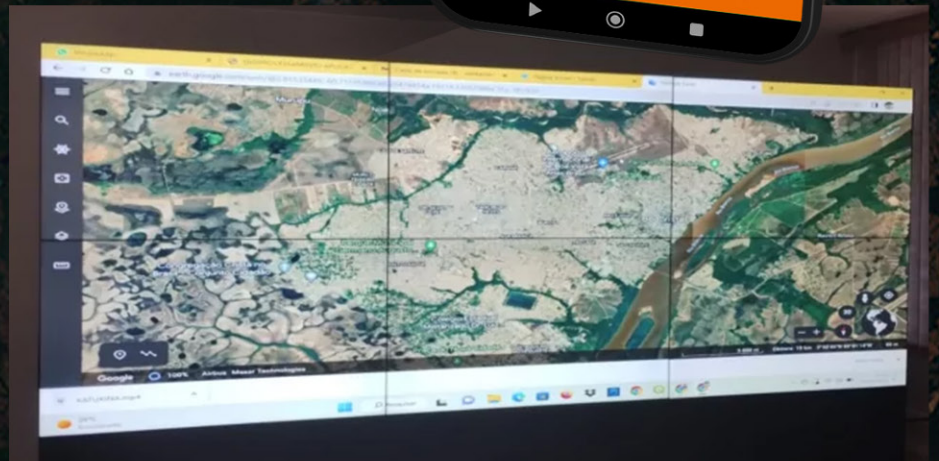

Proteção dos territórios originários e do meio ambiente no Brasil com a tecnologia CONAFER.

TERRA
BANK

Soluções Digitais Inovadoras

O aplicativo permite registros ágeis com fotos e coordenadas. Todas as informações são enviadas ao nosso centro de monitoramento, oferecendo um panorama completo das ocorrências através de um mapa interativo e recursos de comunicação direta com diversos órgãos governamentais.

**Monitoramento
24h por dia**

Rápida Comunicação e Ação Eficaz

Nossa solução foi desenvolvida com o objetivo principal de conectar colaboradores em aldeias com gestores e órgãos responsáveis. Através do aplicativo, é possível registrar de forma ágil qualquer ameaça, incluindo fotos e coordenadas GPS, permitindo uma ação rápida e eficaz.

Juntos pela preservação!

Guia Tutorial:

Como Utilizar o Aplicativo de Monitoramento Hã mugã

Seja bem-vindo(a) ao guia passo a passo para usar o aplicativo Hã mugã. Projetado especialmente para colaboradores como você, nosso aplicativo visa monitorar e registrar ocorrências relacionadas à floresta e ao meio ambiente em territórios tradicionais.

- **Menu Inferior:**

- + - Adicionar Ocorrência: Crie um novo relato.
- 📍 - Ver Ocorrências no Mapa: Visualização geográfica das ocorrências.
- 🏠 - Início: Retorne à tela principal.
- 🔍 - Lupa: Histórico de ocorrências com opção de filtro.
- 👤 - Meu Perfil: Informações do seu perfil de usuário.