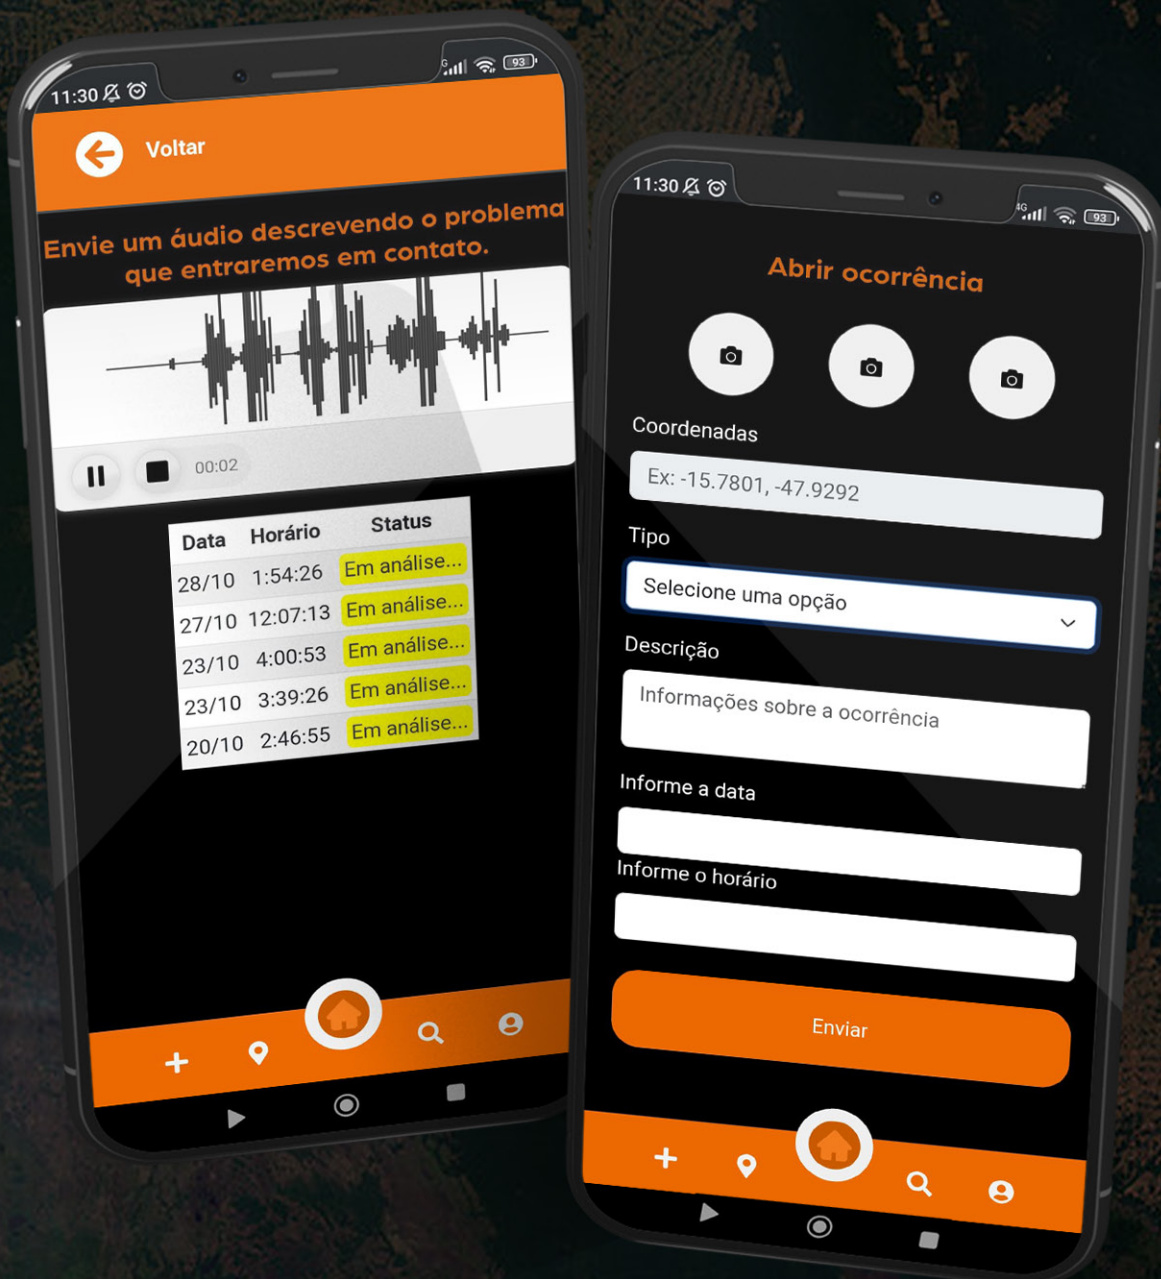

Proteção dos territórios originários e do meio ambiente no Brasil com a tecnologia CONAFER.

TERRA
BANK

Soluções Digitais Inovadoras

O aplicativo permite registros ágeis com fotos e coordenadas. Todas as informações são enviadas ao nosso centro de monitoramento, oferecendo um panorama completo das ocorrências através de um mapa interativo e recursos de comunicação direta com diversos órgãos governamentais.

**Monitoramento
24h por dia**

Rápida Comunicação e Ação Eficaz

Nossa solução foi desenvolvida com o objetivo principal de conectar colaboradores em aldeias com gestores e órgãos responsáveis. Através do aplicativo, é possível registrar de forma ágil qualquer ameaça, incluindo fotos e coordenadas GPS, permitindo uma ação rápida e eficaz.

Juntos pela preservação!

Guia Tutorial:

Como Utilizar o Aplicativo de Monitoramento Hã mugã

Seja bem-vindo(a) ao guia passo a passo para usar o aplicativo Hã mugã. Projetado especialmente para colaboradores como você, nosso aplicativo visa monitorar e registrar ocorrências relacionadas à floresta e ao meio ambiente em territórios tradicionais.

Criando uma Ocorrência:

1. Selecione "Adicionar" na tela inicial.
2. Anexe até três fotos se necessário (tiradas na horizontal) referentes à ocorrência.
3. Ative a função de localização do seu celular selecionando a opção "Permitir enquanto usa o app". Verifique se o GPS está habilitado.
4. Defina o tipo de ocorrência.
5. Descreva brevemente o evento.
6. Informe data e hora.
7. Finalize clicando em "ENVIAR".